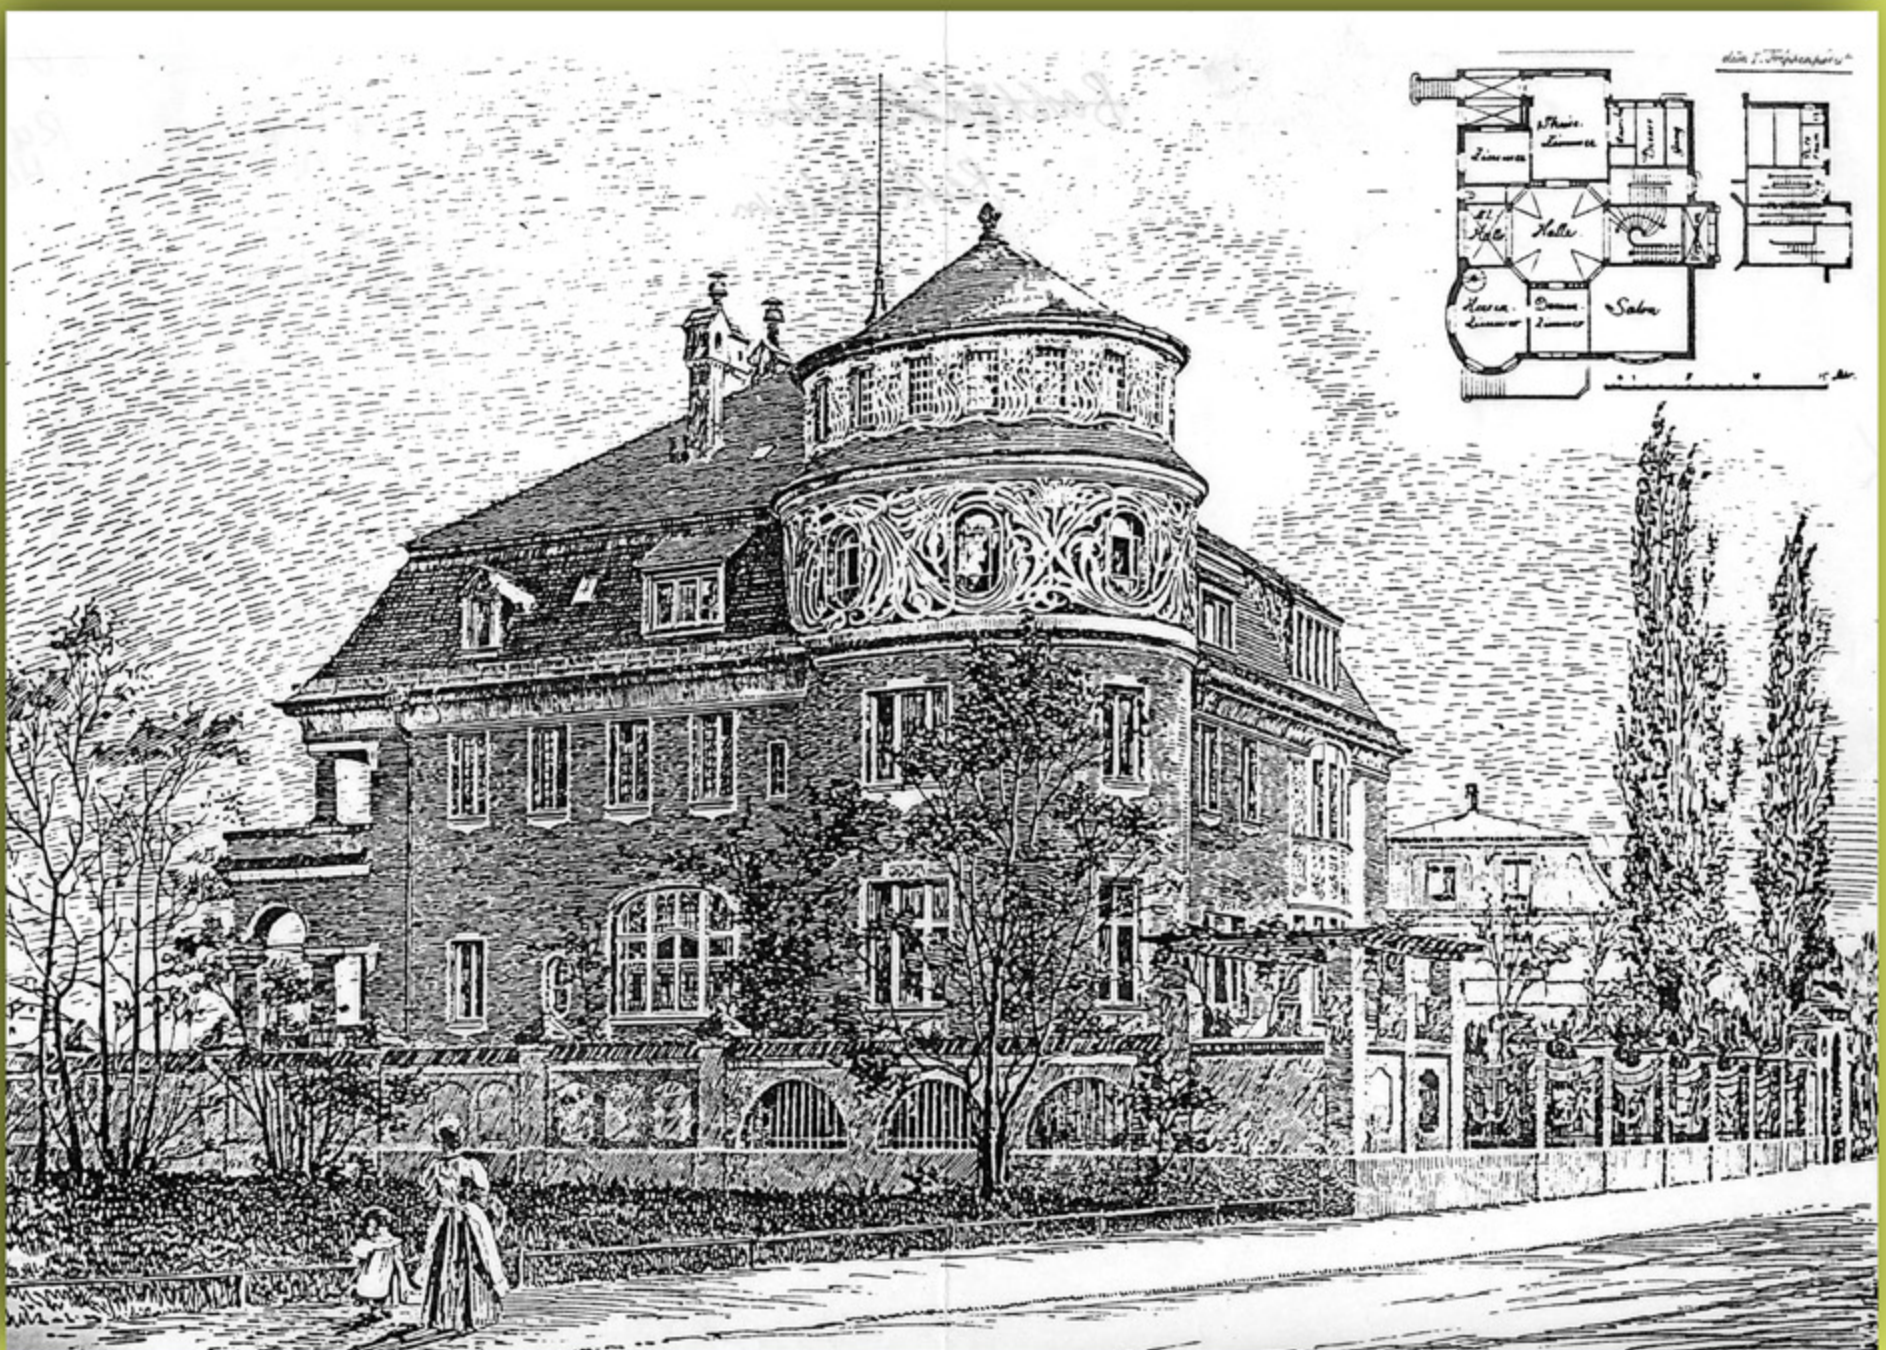

Ausstellung MARTIN DÜLFER

Wegbereiter der Deutschen Jugendstilarchitektur

Villa Berchtolsheim, Maria-Theresia-Straße 27

Vernissage am Freitag, den 6. April 2018 um 18:30 Uhr

Öffnungszeiten jeweils 14 bis 18 Uhr: